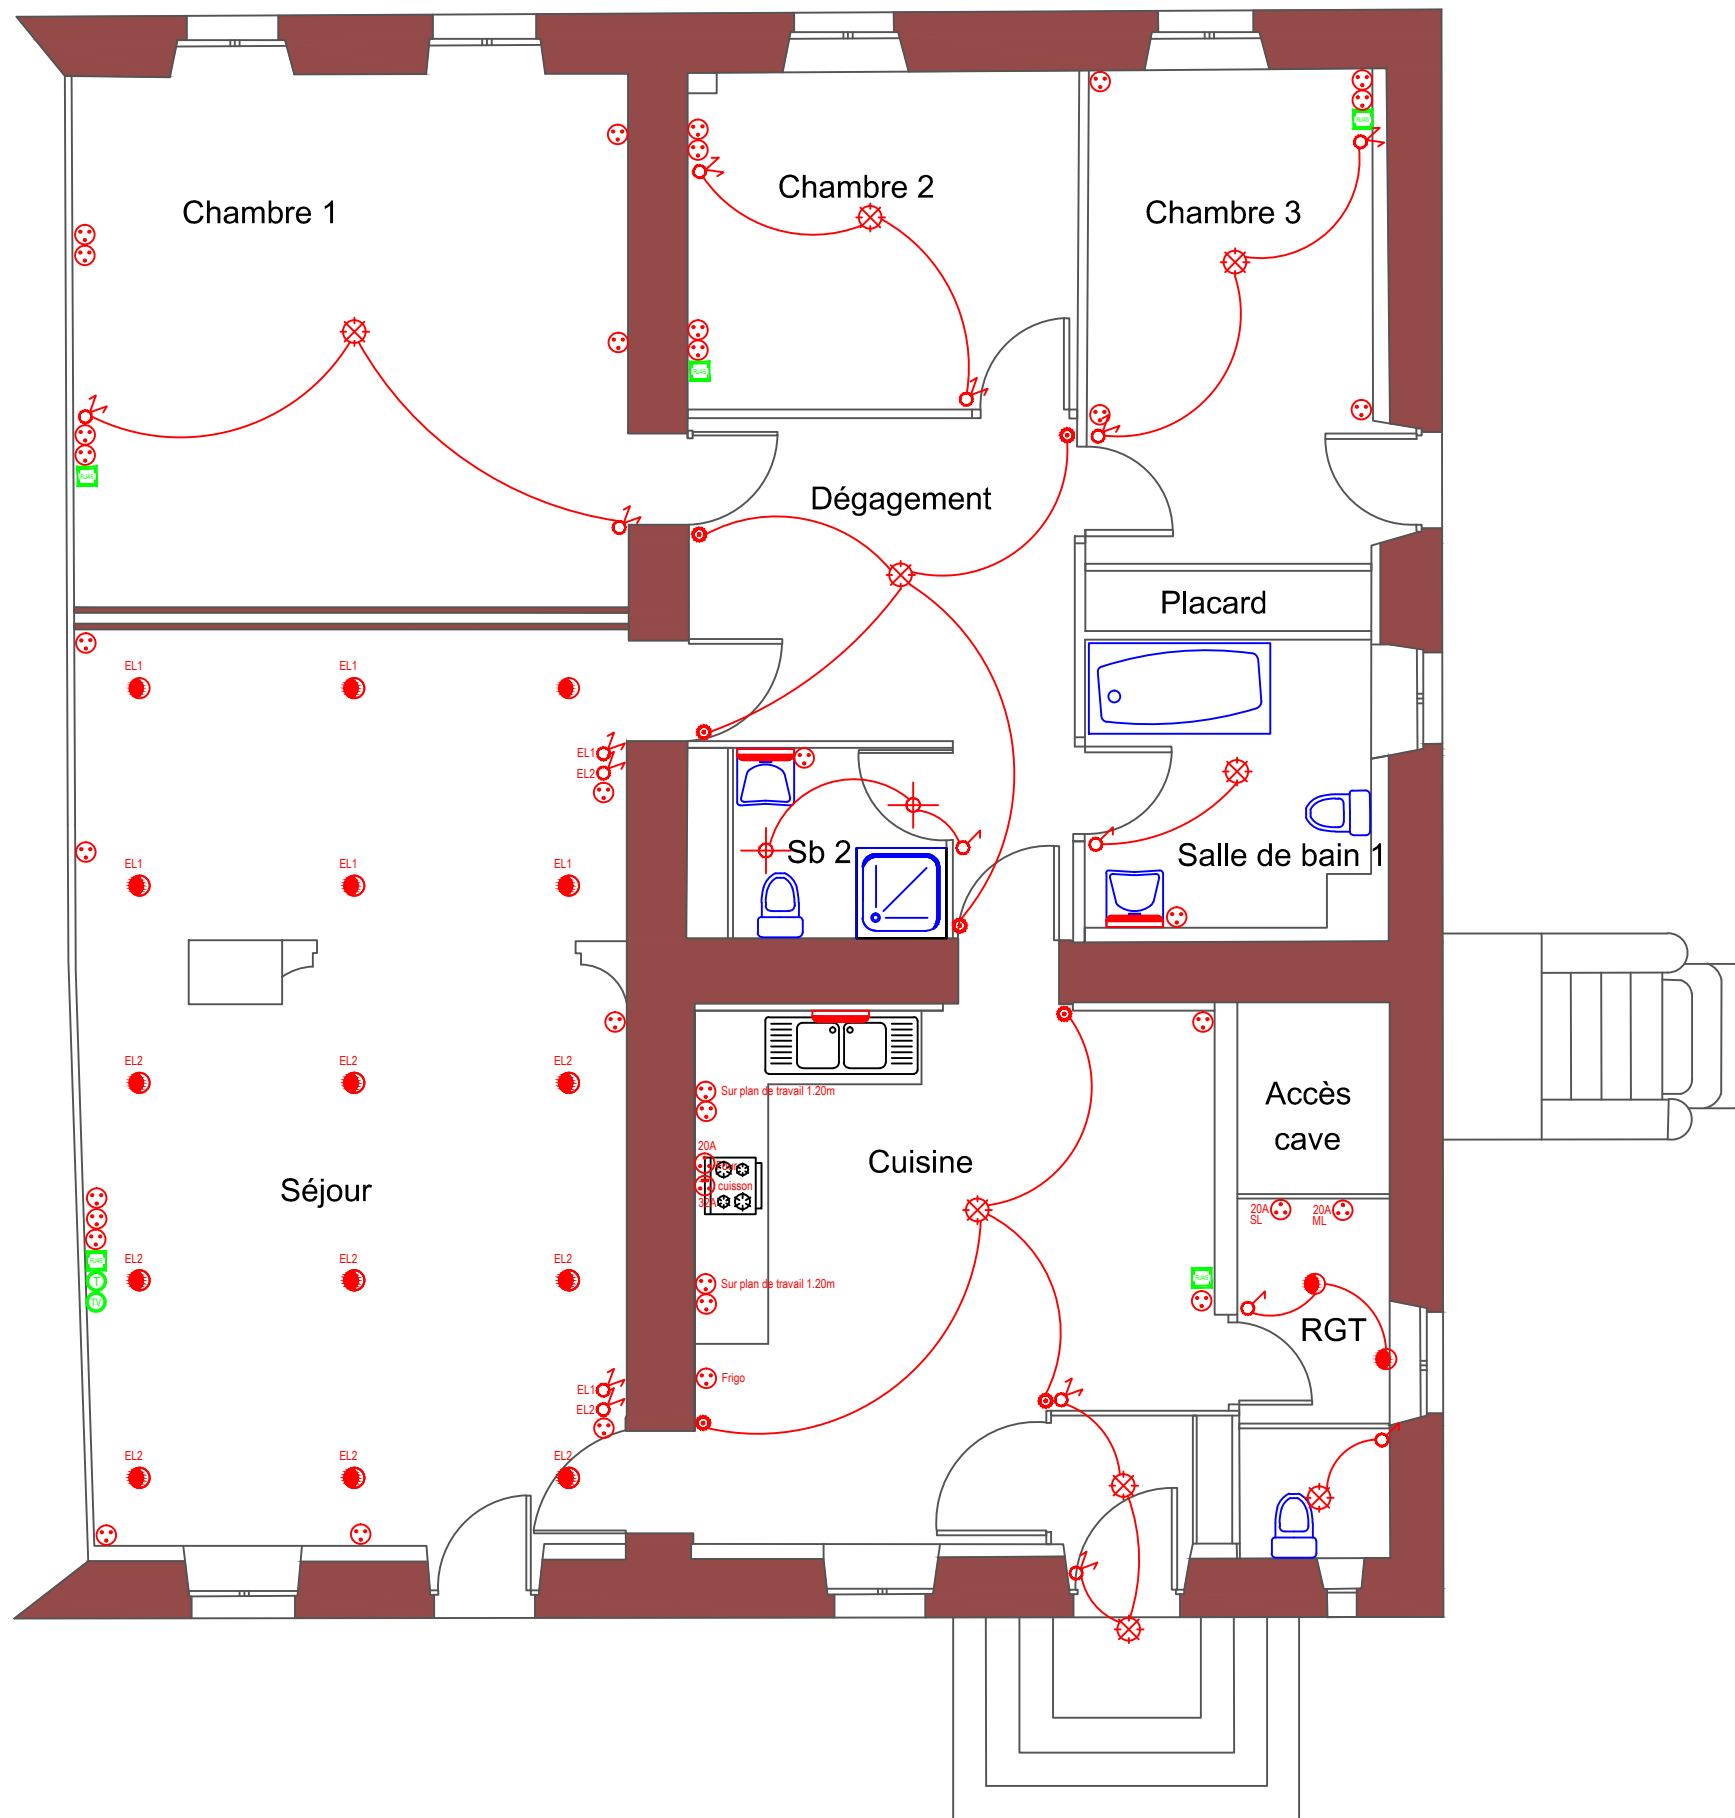

-  Simple Allumage
-  Va et Vient
-  Bouton Poussoir
-  PC 16A 2P+T
-  Prise directe 20A
-  Prise 32A
-  Prise Téléphone
-  Prise télévision
-  Prise informatique
-  Spot encastré
-  DCL
-  Spot encastré IP65
-  Applique

Maison d'habitation-Etage
PLAN EXECUTION ELECTRIQUE
Circuits prises-Eclairage-RJ45

Eurl B.E.E du Gers
 le Tringouleou
 32300 Saint Martin

tél: 06.01.99.30.46
 contact@beedugers.fr

30-11-2017		P.Marsoo	LOT: EL	A
------------	--	----------	---------	---